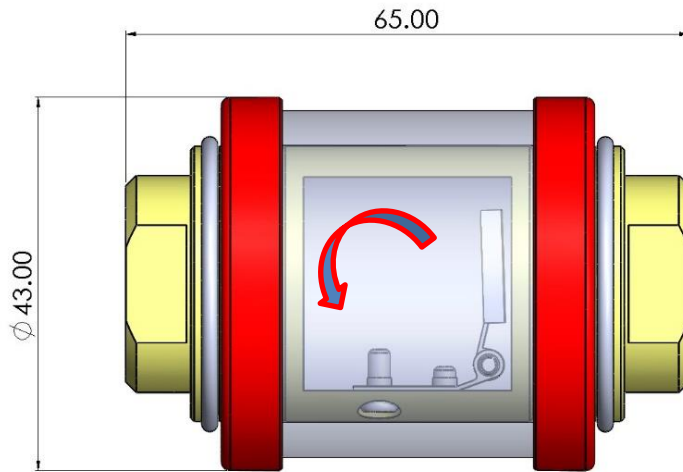

SR 流量計 SR FLOW METER

型號 Standard Model

Model 型號	SR-01-3TA
流量範圍 Flow range	0 -18 L/min
接頭規格 Connection	3/8" PT 雙內牙 Double female thread
工作溫度 Operating Temp.	0°C - 80°C
工作最高壓力 Working pressure	Max. 1MPa(10kgf/cm ²)
材質 Material	主體 Body : 銅 Brass / 視窗Window : 塑膠 Nylon 外環 Ring : 鋁 Alloy / 其他金屬件 Others : 不鏽鋼 SUS304